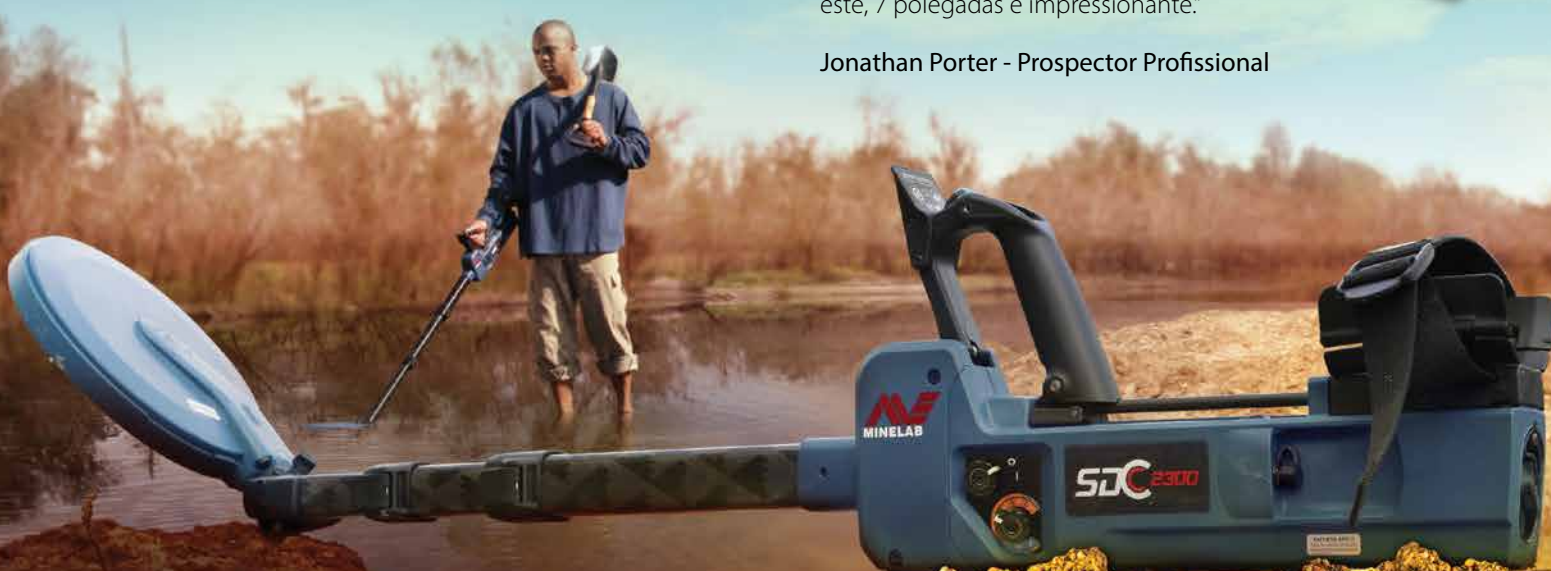

SDC 2300

Detector de Ouro Para Todos os Terrenos

Detector de Ouro Compacto à Prova D'água

Encontre pepitas com peso inferior a um grama em terra seca e submersa!

“Consegui encontrar pepitas pequenas com pesos entre 0,04 e 0,09 gramas. Um fragmento de 0,07 gramas fez disparar um sinal positivo. Para um fragmento minúsculo como este, 7 polegadas é impressionante.”

Jonathan Porter - Prospector Profissional

- Compacto e robusto
- À prova d'água até 10 pés (3 m)
- Fácil de utilizar
- Resposta sonora e visual ao alvo
- Tecnologia MPF de alto desempenho

MPF

As Melhores Tecnologias em Detecção de Metal no Mundo

MINELAB

SDC 2300

Detector de Ouro Para Todos os Terrenos

O SDC 2300 é um detector de ouro de gama média e alto desempenho, perfeito para localizar aquelas pepitas com peso inferior a um grama tão difíceis de encontrar em terra firme e submersa. Este detector compacto e à prova d'água possui controles fáceis de usar e não requer montagem.

À prova d'água

Totalmente submersível até 10 pés (3 m) para detecção em leitos de rios e no litoral, o que lhe permite transitar facilmente da terra para a água.

Robusto e não requer montagem

Construção de nível militar, detector inteiriço concebido para operar nas condições mais difíceis.