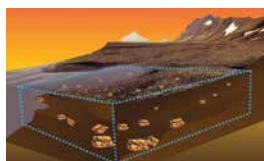

MINELAB

SDC 2300

Detector de Ouro Para Todos os Terrenos

O SDC 2300 é um detector de ouro de gama média e alto desempenho, perfeito para localizar aquelas pepitas com peso inferior a um grama tão difíceis de encontrar em terra firme e submersa. Este detector compacto e à prova d'água possui controles fáceis de usar e não requer montagem.

Encontre rapidamente mais garimpos e mais pepitas de ouro!

Vantagens

Compacto

Dobrável, ficando com um tamanho portátil, 8,5" (21,6 cm) por 15,7" (40 cm). Cabe em uma bolsa de mão e na maioria das mochilas.

À prova d'água

Totalmente submersível até 10 pés (3 m) para detecção em leitos de rios e no litoral, o que lhe permite transitar facilmente da terra para a água.

Robusto e não requer montagem

Construção de nível militar, detector inteiriço concebido para operar nas condições mais difíceis.

Localiza facilmente garimpos

Buscar rápida e eficientemente em locais remotos e de difícil acesso para encontrar aqueles depósitos de ouro agrupados difíceis de encontrar.

Especificações:

Bobina	Monoloop Redonda de 8"
Saída Áudio	Alto-falante incorporado Fones Koss de 100 ohm (fornecidos) Fones Koss à prova d'água (não fornecidos)
Visor	9 LEDs indicam detecção, estado da bateria e Nível Limite (1 LED de aviso de bateria fraca)
Comprimento	Aberto: 150 cm (59,1") Fechado: 40 cm (15,7")
Peso (sem bateria e fones)	2,3 kg (5,1 lbs)
Baterias (4 x células C)	Recarregáveis a 1,2 V e 5000 mAh (fornecidas com o carregador) Alcalinas de 1,5 V (não fornecidas)
Modos de Detecção	Normal (Gama de sensibilidade 1-5) Sal (Gama de sensibilidade 1-3)
Cancelamento de Ruído	Exploração automática
Ajuste de sensibilidade ao solo	Rastreamento automático do solo (AGT) Ajuste rápido de sensibilidade ao solo
Limite	9 níveis de áudio
Frequência Áudio (Tom)	Baixa, Alta
Transmissão e Tecnologia	Indução de impulso, Multi Período Rápido (MPF)
Acessórios Opcionais	Fones à prova d'água, mochila de transporte